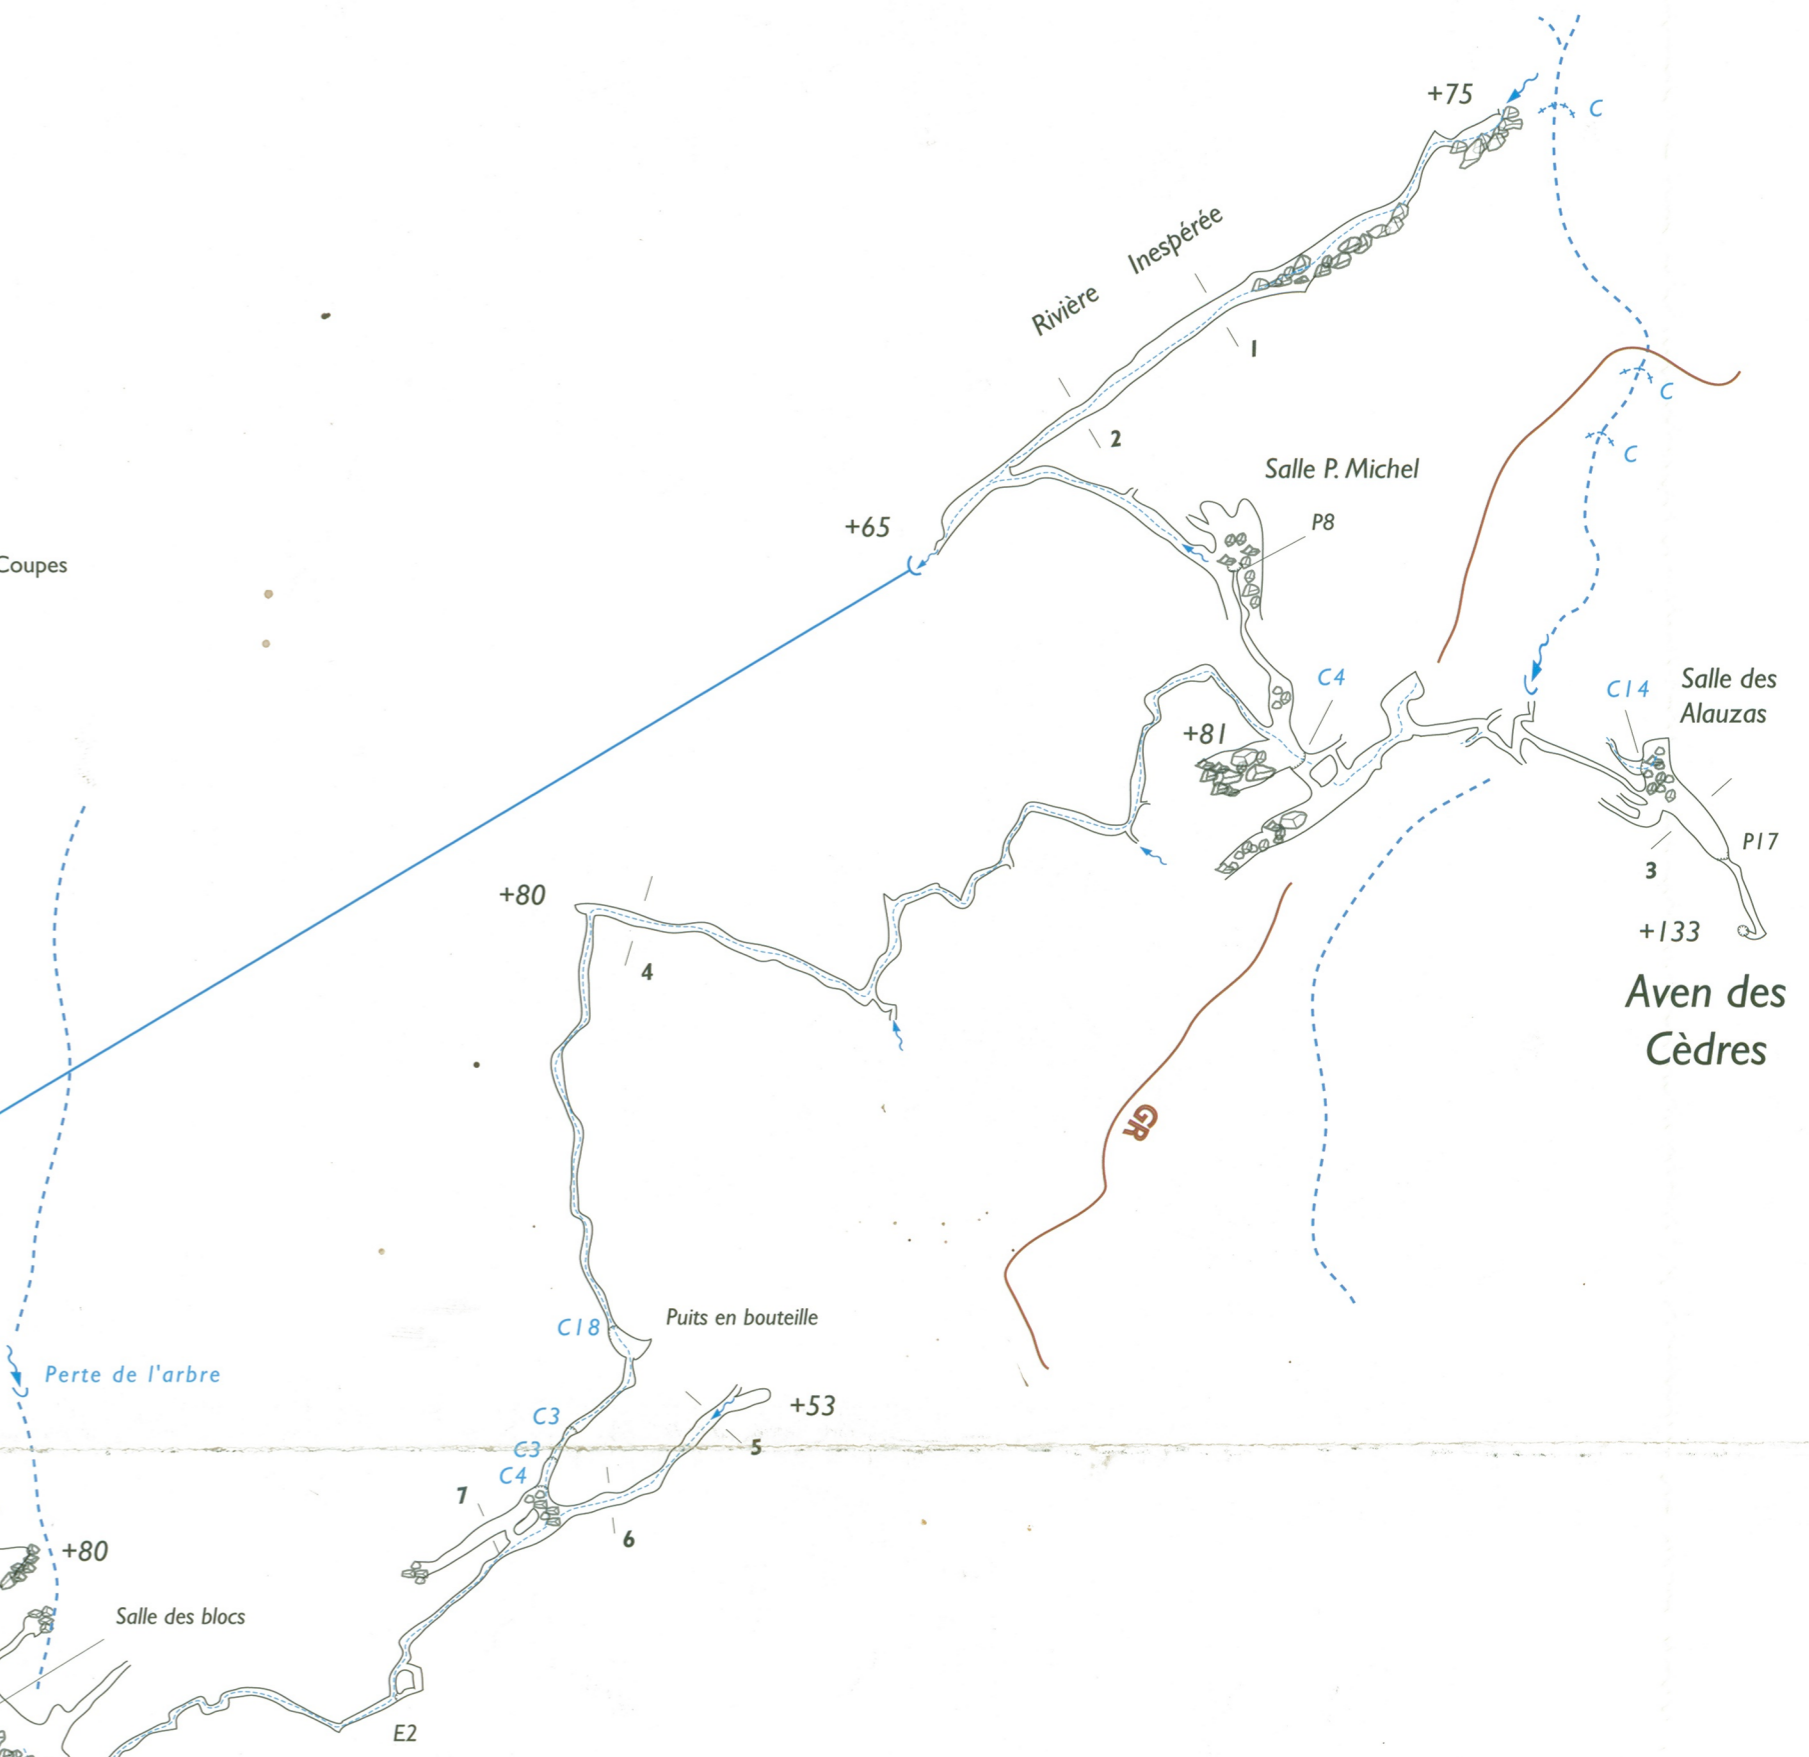

Dessin coupes : J.L. Galera et M. Chabaud

Photo Jean-Louis Galera

Coloration sortie en 3 heures

Fontaine de Champclos

FONTAINE DE CHAMPCLOS

Les VANS - ARDECHE (07)

Coordonnées Champclos : X : 740,83 - Y : 3 234,35 - Z : 305m
Coordonnées des Cèdres : X : 740,47 - Y : 3 234,85 - Z : 438m
Coordonnées Orifice 74 : X : 740,76 - Y : 3 234,42 - Z : 362m

Développement : 1738 m - Dénivellation : -133 m
Topographie : Chabaud, Divol, Gadilhe, Payan, Charavel
2007